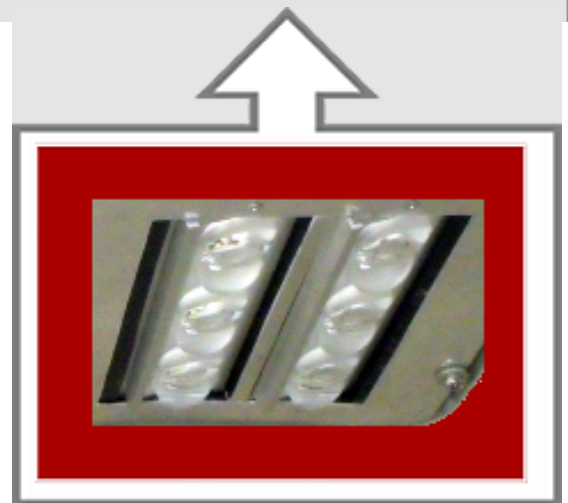

Kofferleuchte vor Umbau
in Standardausführung

Kofferleuchte nach Umbau
inkl. Umrüstsatz
LED-Technologie

Mit dem **E.K.O. MBR- Umrüstsatz** für Kleinstkofferleuchten, ist die Umrüstung einer HQL-Standartkofferleuchte auf eine LED-Leuchte – **in nur wenigen Schritten und kurzer Zeit** – möglich!

Material

Aluminiumrahmen mit LED-Modulen

Leistung und Ausstattung

Erhältlich mit 1, 2 oder 3 Modulen, (15W, 30W oder 45W),

1 Treiber je Modul

Sofortige Wiederezündung nach Spannungsausfall, Betriebsbereit vormontiert somit umrüstfertig. Erleichterung der Installation bzw. Wartung.

Leuchtdichte- messung: