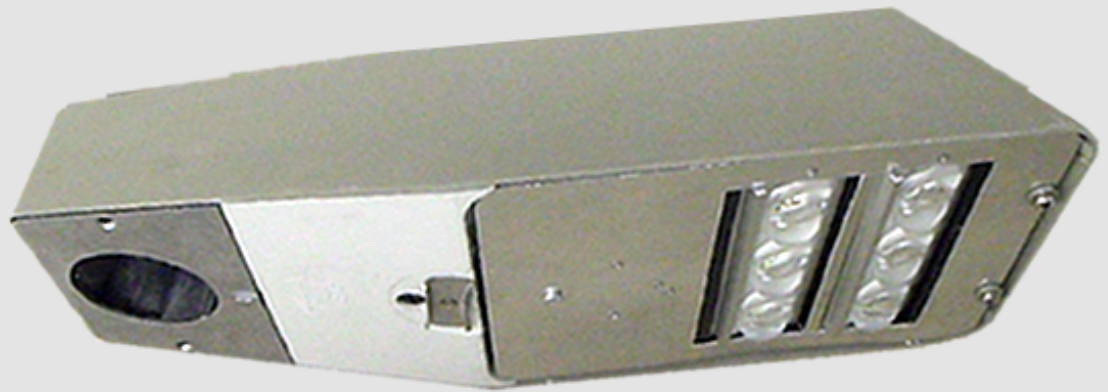

Kofferleuchte vor Umbau
in Standardausführung

Kofferleuchte nach Umbau
inkl. Umrüstsatz
LED-Technologie

Mit dem **E.K.O. MBR- Umrüstsatz** für Kleinstkofferleuchten, ist die Umrüstung einer HQL-Standartkofferleuchte auf eine LED-Leuchte – **in nur wenigen Schritten und kurzer Zeit** – möglich!

Material

Aluminiumrahmen mit LED-Modulen

Leistung und Ausstattung

Erhältlich mit 1, 2 oder 3 Modulen, (15W, 30W oder 45W),

1 Treiber je Modul

Sofortige Wiederezündung nach Spannungsausfall, Betriebsbereit vormontiert somit umrüstfertig. Erleichterung der Installation bzw. Wartung.